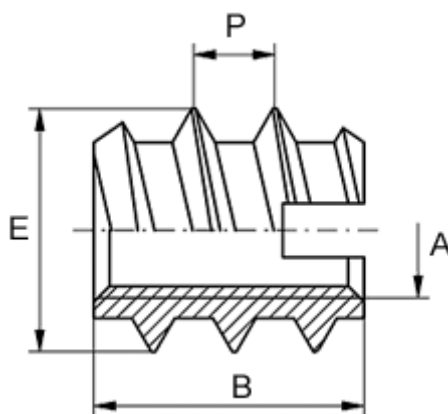

Varenummer: 12309000120800  
Beskrivelse: KLEE-coil 309 000 120.800  
M12 Messing

## Mål

|                                     |                 |
|-------------------------------------|-----------------|
| Anbefalet huldia. blødt træ (højst) | = 15.4          |
| Anbefalet huldia. plast/hårdt træ   | = 15,6 til 15,8 |
| Gevindstigning P                    | = 5.0           |
| Indvendigt gevind A                 | = M12           |
| Længde B                            | = 26            |
| Min. huldybde                       | = 30            |
| Udvendigt gevind E                  | = 19.0          |